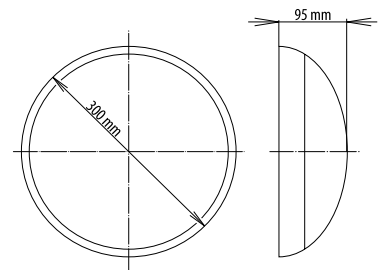

ARA LED

LED SMD LÁMPA

lámpatest: polikarbonát

díffúzor/ búra: polikarbonát

por és vízálló, vandálbiztos

energihatékonysági osztály EEI: A++

nagy fényerő – 105lm / W

LED SMD 2835 technológia EPISTAR

85% -kal alacsonyabb energiafelhasználás

élettartam 35 000 óra (ErP az irányelv)

LED 24W ► ≥150W

220-240V~
50/60Hz

IP 54

-25+30°C

2835

120°LED

35000

CE

RoHS

NEUTRAL
WHITE

							$\frac{T_c}{CCT}$	$\frac{Ra}{CRI}$		
ARA LED 24W NW	GXLS200	8592660112244	24	2500	84	neutrális fehér	4200K	≥80	0,65	1-8